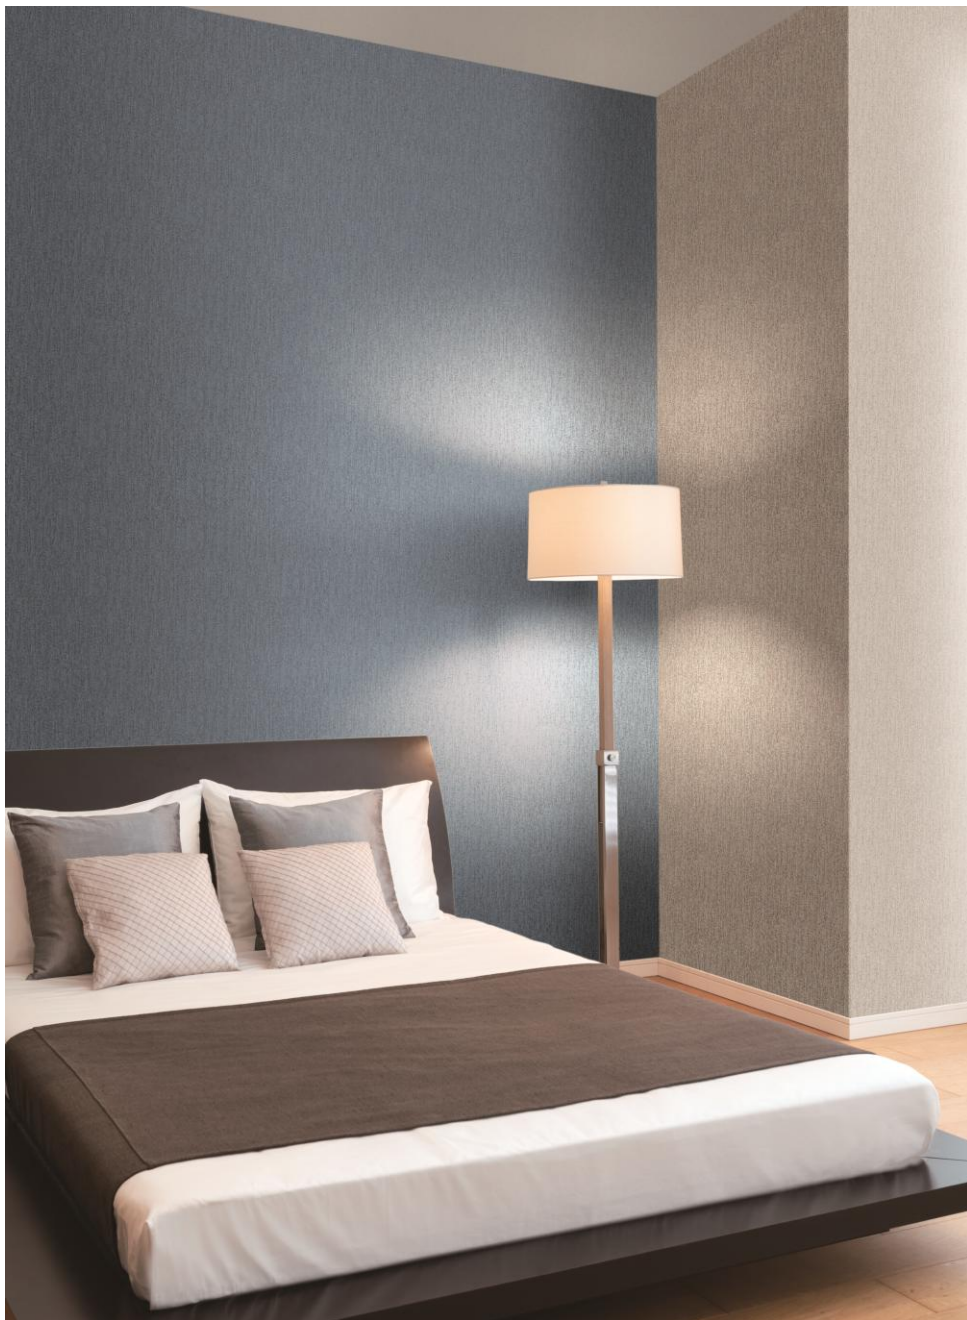

品番 : JHS 5001 - JHS 5041

全商品在庫品の為、必要なときにすぐ対応可能

リビング・寝室から、非住宅の共用部まで幅広くご使用いただけます。

キッチンや水まわり、天井にもおすすめです。

全商品日本の工業製品の品質安定を目的とした工業標準化法に基づき制定された
国家規格品で、様々な安全基準に適合しており安心してご使用いただけます。

JHS-5035

空間をより美しく、豪華に彩る

リビングルームは快適でくつろぐスペースであり、明るく・暖かみのある壁紙は人をリラックス、お部屋や家具をより美しく表現します。

天井を高く、空間を大きく見せるには明るい色の壁紙を使用する事をお勧めいたします。

JHS-5001

JHS-5002

JHS-5003

JHS-5004

JHS-5003

JHS-5004

JHS-5005